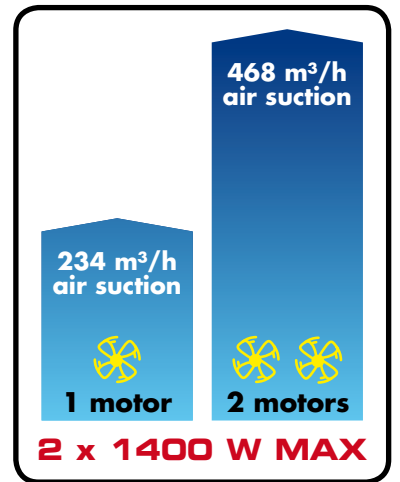

WD 255 XE

**PROFESSIONAL
2 MOTORS**

AUTOMATIC ON/OFF

MAX 2000 W

INOX

MOTORS

2 MOTORS

**2 x 1400 W
max**

**WET
&
DRY**

75 dB (A)

↔ 5 mt

↔ 2,5 mt

Code	8.239.0006
	8013298065448
	55 lt.
	2 x 1200 W (max 2800 W) - 230 V ~ 50 Hz
	2400 mm/H ₂ O - 24 kPa
	468 m ³ /h
	19 Kg
	480 x 590 x 780 (h) cm
	8 Pz

Professional Ø 40 mm standard accessories